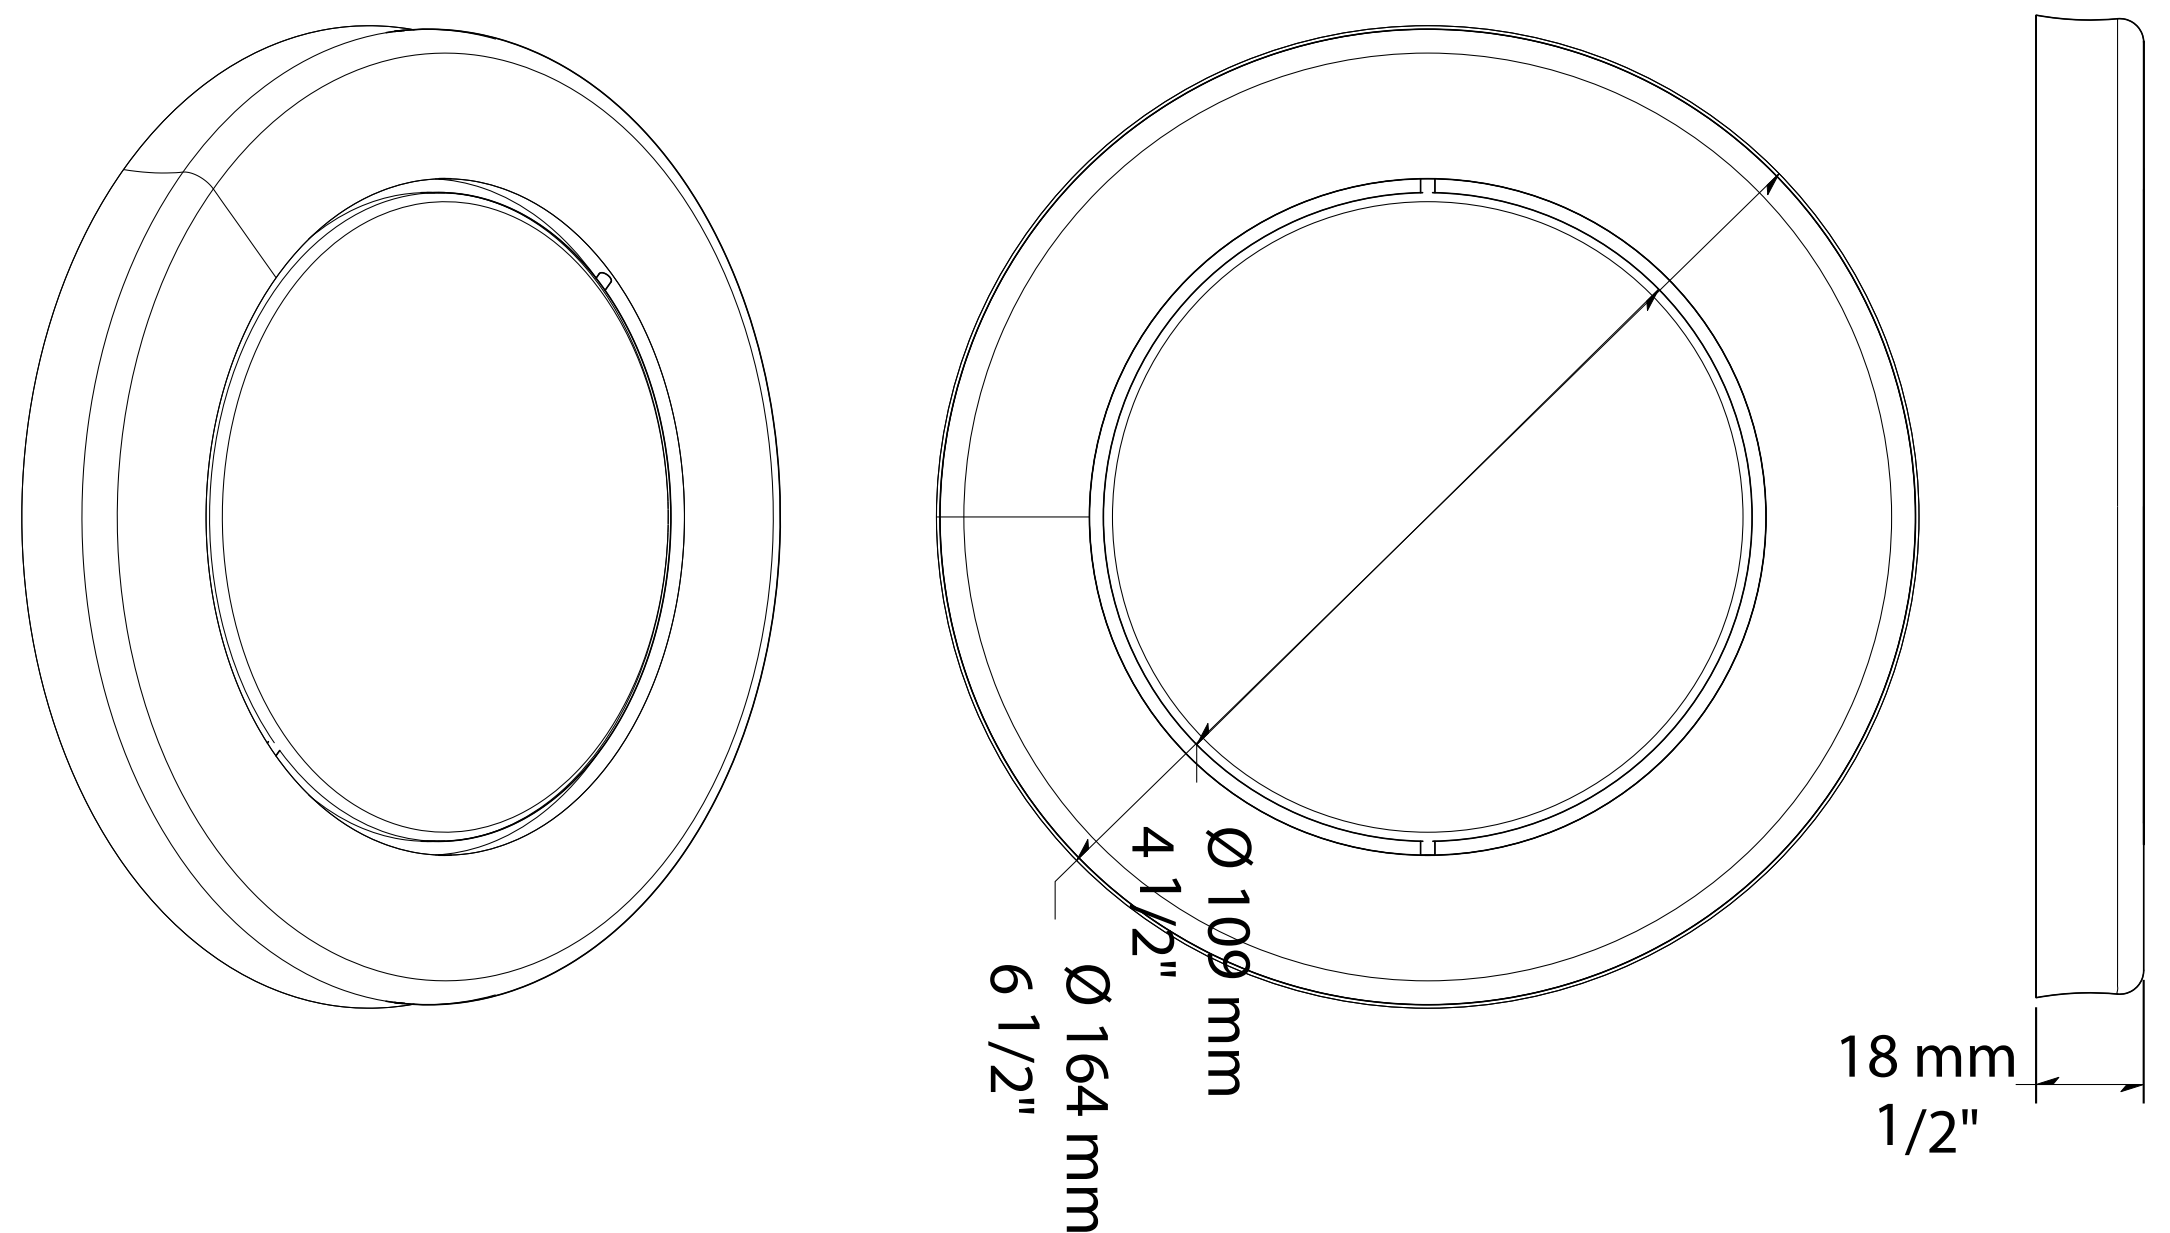

Tapa pivotante para papelera Ria

Características

- Papelera cilíndrica.
- Dimensiones: 164 mm. de diámetro.
- Capacidad: 60L.
- Depósito interno en plástico resistente.
- Higiénico.
- Sistema anti-huella.

Materiales

- Cuerpo Acero Inoxidable 304.

Acabados/Colores

- Satin
- QM 14.300.1203

Nota

- Siga las instrucciones del manual de instalación en todo momento.
- Todas las dimensiones son nominales.