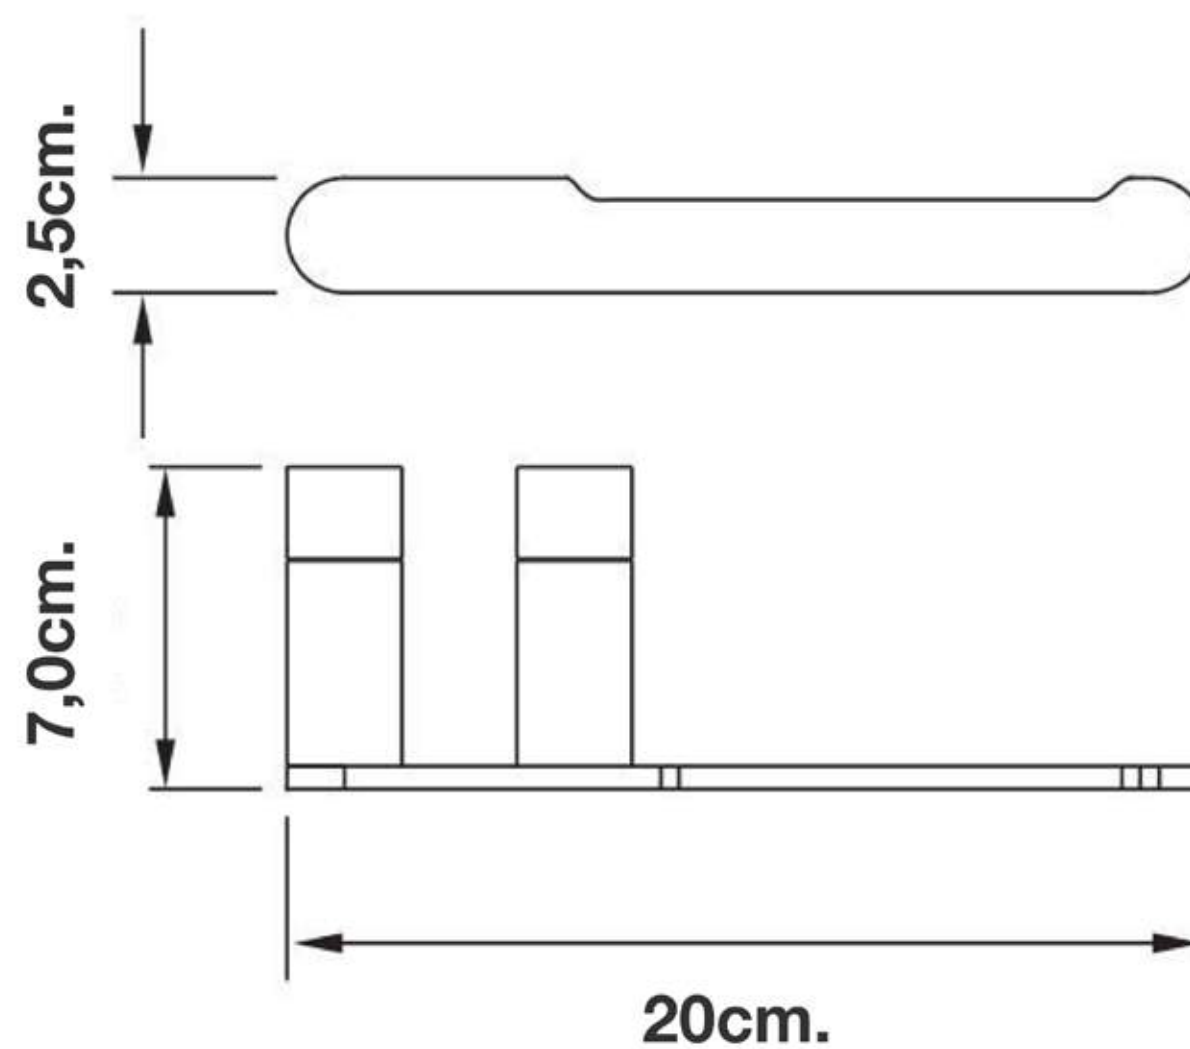

Características

- Accesorio QM+ Accesorio para colocar el papel higiénico de manera más cómoda y elegante.
- El complemento de higiene y comodidad en el baño.
- Sistema resistente de sujeción a pared.
- Acabados cuidadosamente controlados.
- Soporta medios de desinfección agresivos.
- Alta resistencia a la corrosión.
- Incluye: Kit para fácil instalación.

Materiales

- Cuerpo: Acero Inoxidable AISI 304.

Instalación

- Revisar manual de instalación.

Acabados/Colores

- Satin: QM 14.100.1023
- Black: QM 14.100.1024
- Gold: QM 14.100.1025

Nota

- Siga las instrucciones del manual de instalación en todo momento.
- Todas las dimensiones son nominales.