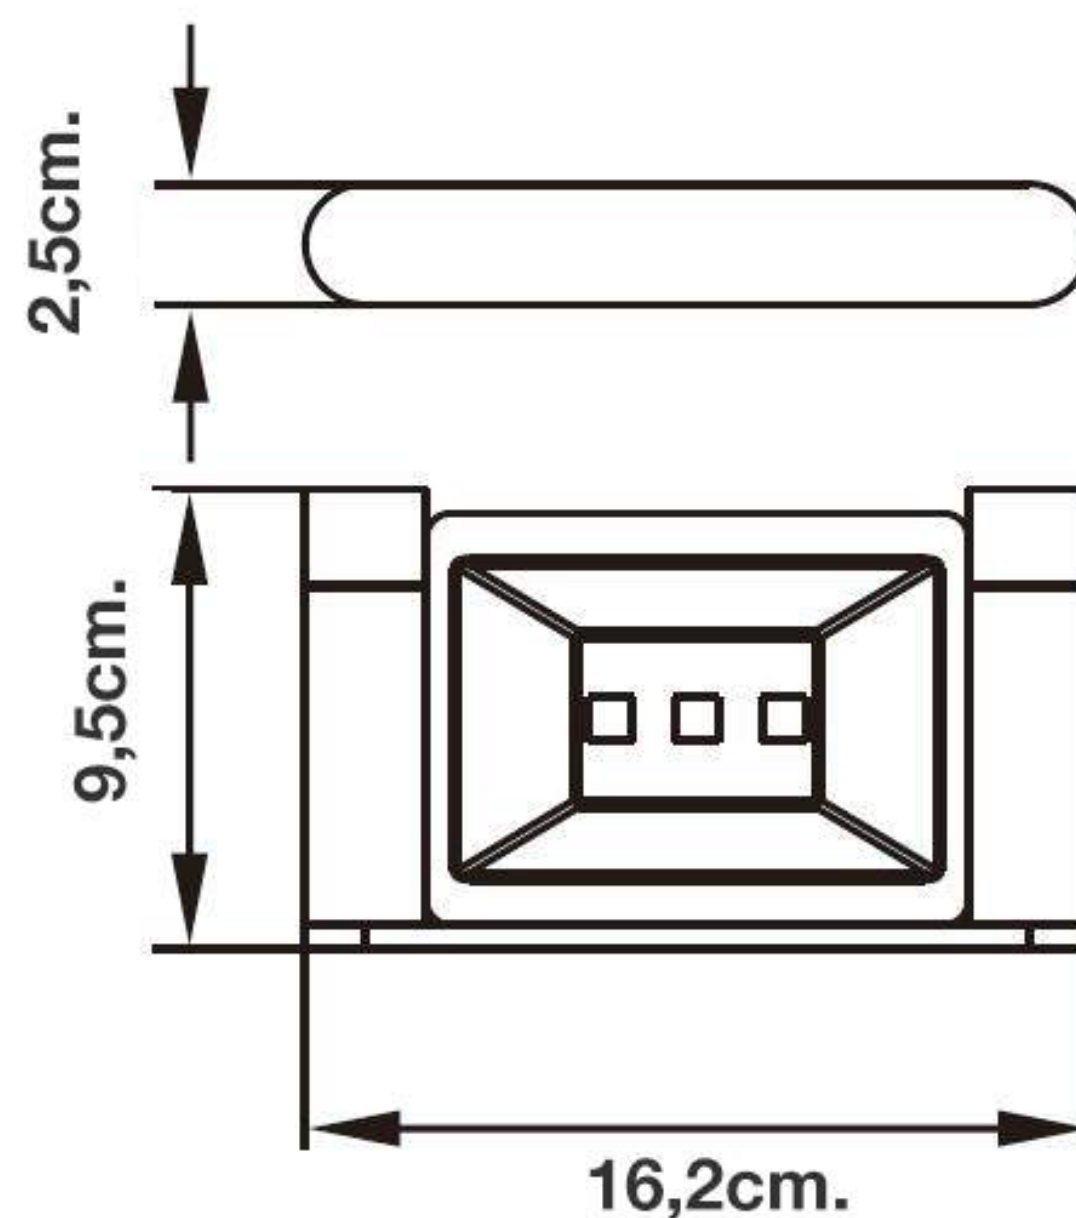

Características

- Accesorio QM+ para colocar la barra de jabón.
- El complemento de higiene y comodidad en el baño.
- Acabados cuidadosamente controlados.
- Soporta medios de desinfección agresivos.
- Alta resistencia a la corrosión.
- Incluye: Kit para fácil instalación.

Materiales

- Cuerpo: Acero Inoxidable AISI 304.

Instalación

- Revisar manual de instalación.

Acabados/Colores

- Satin: QM 14.100.1017
- Black: QM 14.100.1018
- Gold: QM 14.100.1019

Nota

- Siga las instrucciones del manual de instalación en todo momento.
- Todas las dimensiones son nominales.