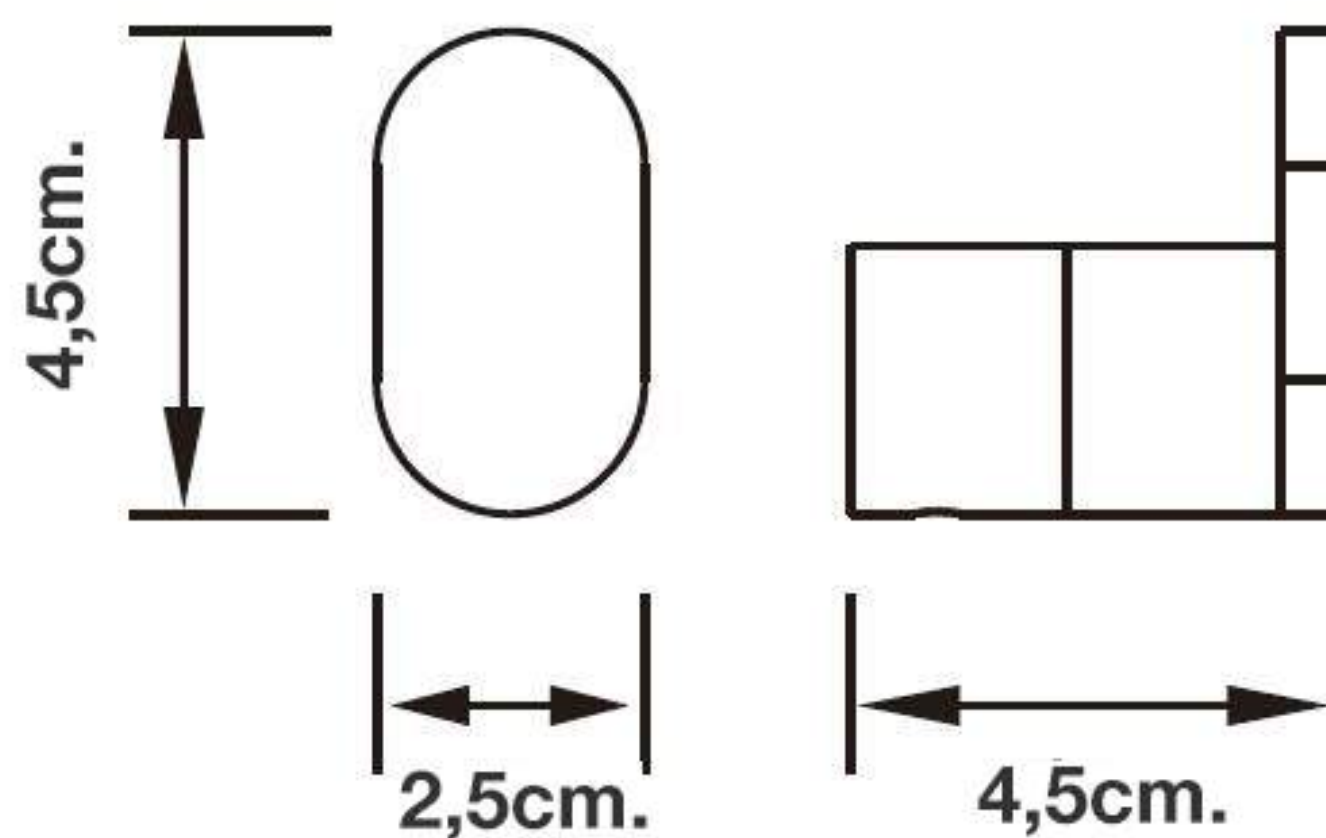

Características

- Accesorio QM+ para colgar toallas en el baño de manera más elegante y cómoda.
- El complemento de higiene y comodidad en el baño.
- Sistema resistente de sujeción a pared.
- Acabados cuidadosamente controlados.
- Soporta medios de desinfección agresivos.
- Alta resistencia a la corrosión.
- Incluye: Kit para fácil instalación

Materiales

- Cuerpo: Acero Inoxidable AISI 304.

Instalación

- Revisar manual de instalación.

Acabados/Colores

- Satin: QM 14.100.1020
- Black: QM 14.100.1021
- Gold: QM 14.100.1022

Nota

- Siga las instrucciones del manual de instalación en todo momento.
- Todas las dimensiones son nominales.