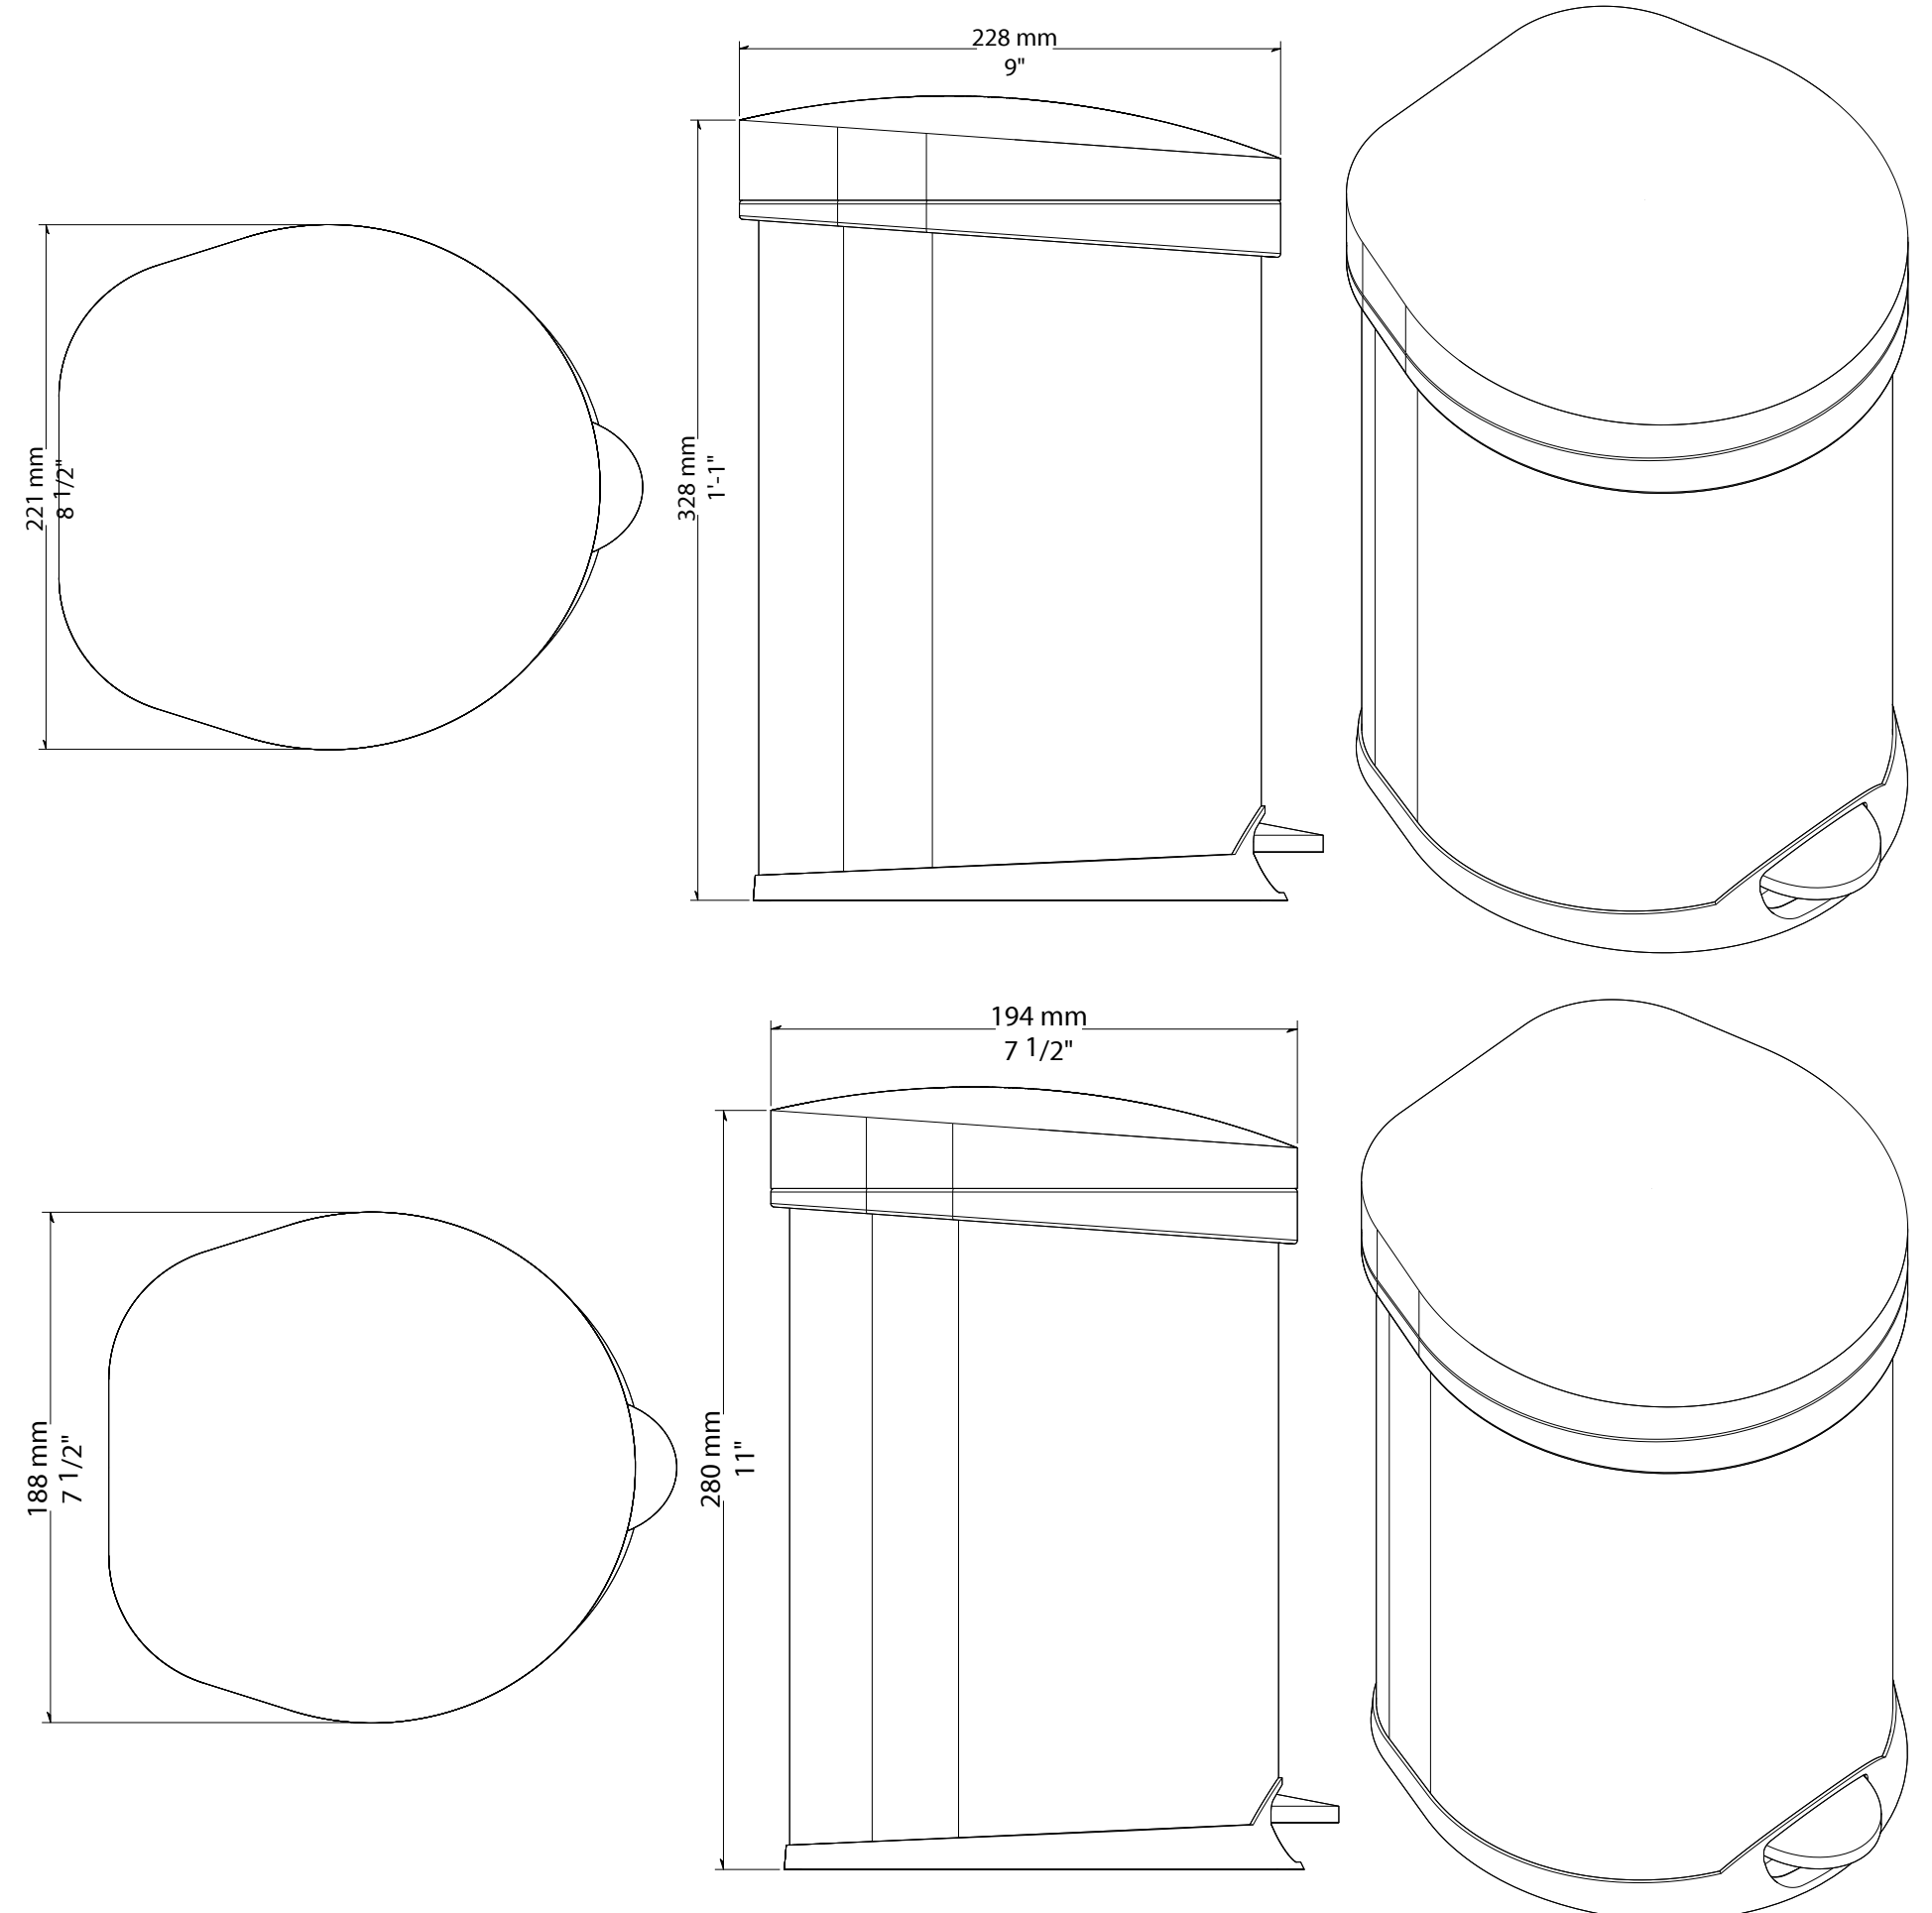

Características

- Papelera ovalada con tapa.
- Capacidad de 6L y 10L.
- Tapa con freno que permite un cierre suave y silencioso.
- Depósito interno en plástico resistente.
- Higiénico.
- Sistema anti-huella.
- Sistema de apertura y cierre con pedal. Silencioso y preciso.

Materiales

- Cuerpo Acero Inoxidable 304.

Acabados/Colores

- Satin
- QM 14.300.1040
- QM 14.300.1041

Nota

- Siga las instrucciones del manual de instalación en todo momento.
- Todas las dimensiones son nominales.