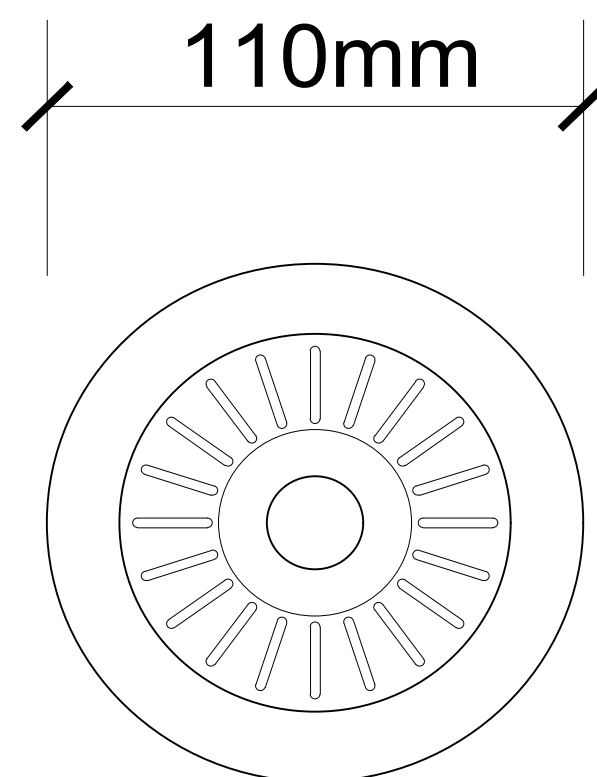

Cesta para fregaderos DELTA

Características

- Cesta para fregadero que evita que los sólidos lleguen al desagüe.
- DIMENSIONES: 11,5 cm. de diámetro.
- Se vende por separado.

Materiales

- Cuerpo: Acero Inoxidable AISI 304.

Instalación

- Revisar manual de instalación.

Acabados/Colores

- Satin
- QM 14.500.005

Nota

- Siga las instrucciones del manual de instalación en todo momento.
- Todas las dimensiones son nominales.