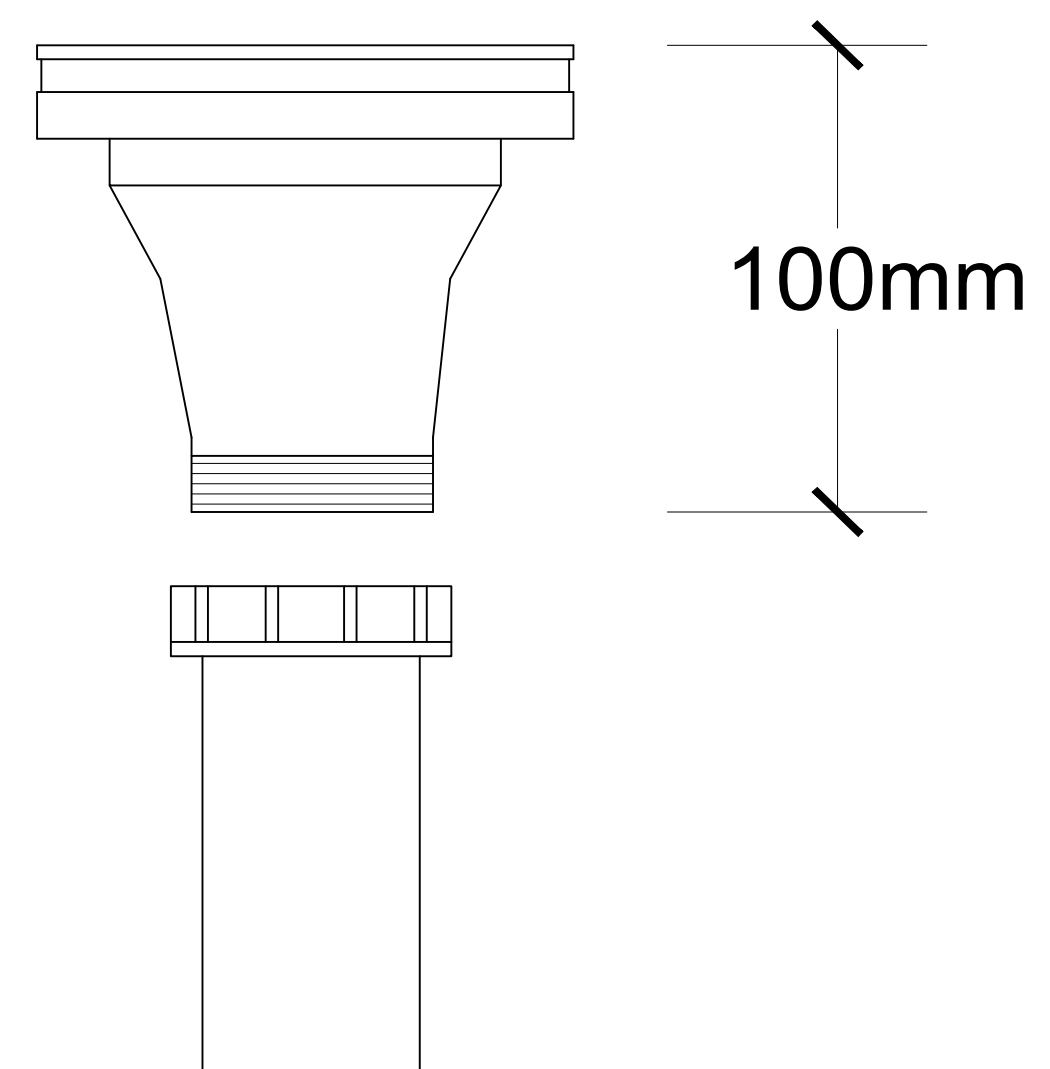

Cesta para fregaderos DELTA

Características

- Cesta para fregadero que evita que los sólidos lleguen al desagüe.
- DIMENSIONES: 11,5 cm. de diámetro.
- Se vende por separado.

Materiales

- Cuerpo: Acero Inoxidable AISI 304.

Instalación

- Revisar manual de instalación.

Acabados/Colores

- Satin
- QM 14.500.005

Nota

- Siga las instrucciones del manual de instalación en todo momento.
- Todas las dimensiones son nominales.